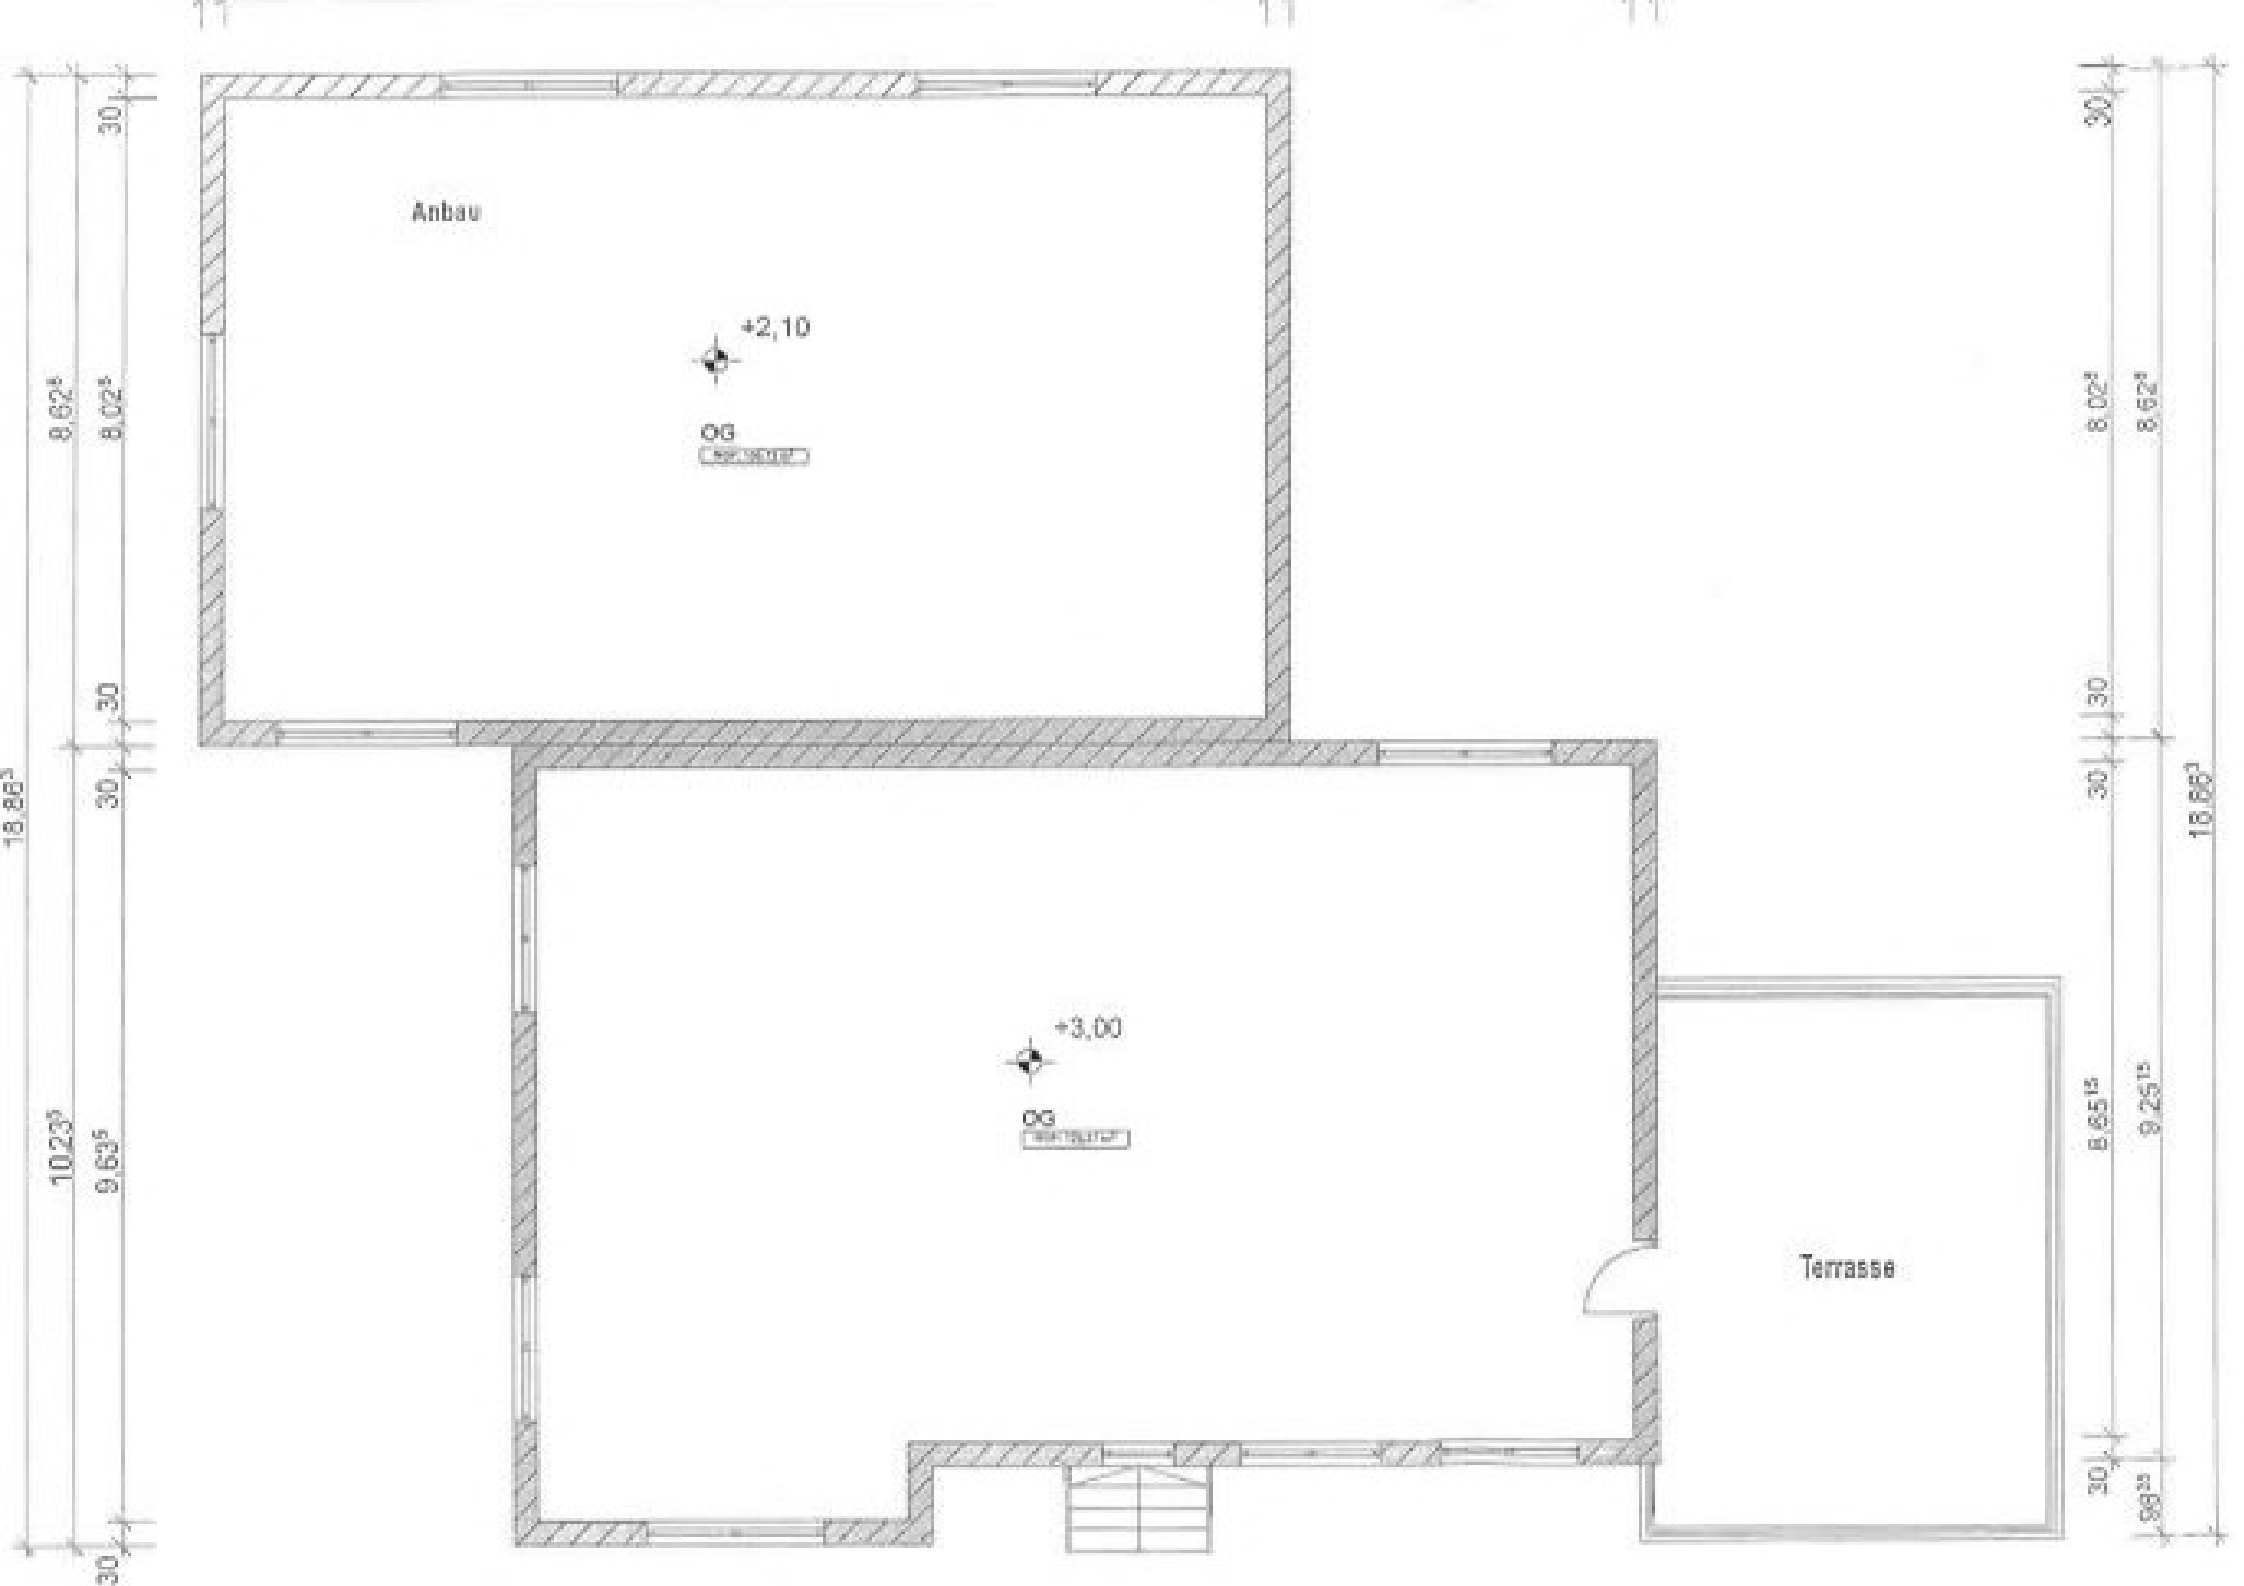

Allgemeine Perspektive

ANSICHT NORD (mit Anbau) 2-geschossig

ANSICHT Ost (mit Anbau) 2-geschossig

Schnitt A-A

281

99

107

109

Prinzenstraße

2

4

3

5

123

124

125

734

48

723

0,02 17,70 m²

601,70 m²

0,02 17,70 m²

17,70 m²

17,70 m²

1,19 m

1,19 m

0,02 17,70 m²

0,02 17,70 m²