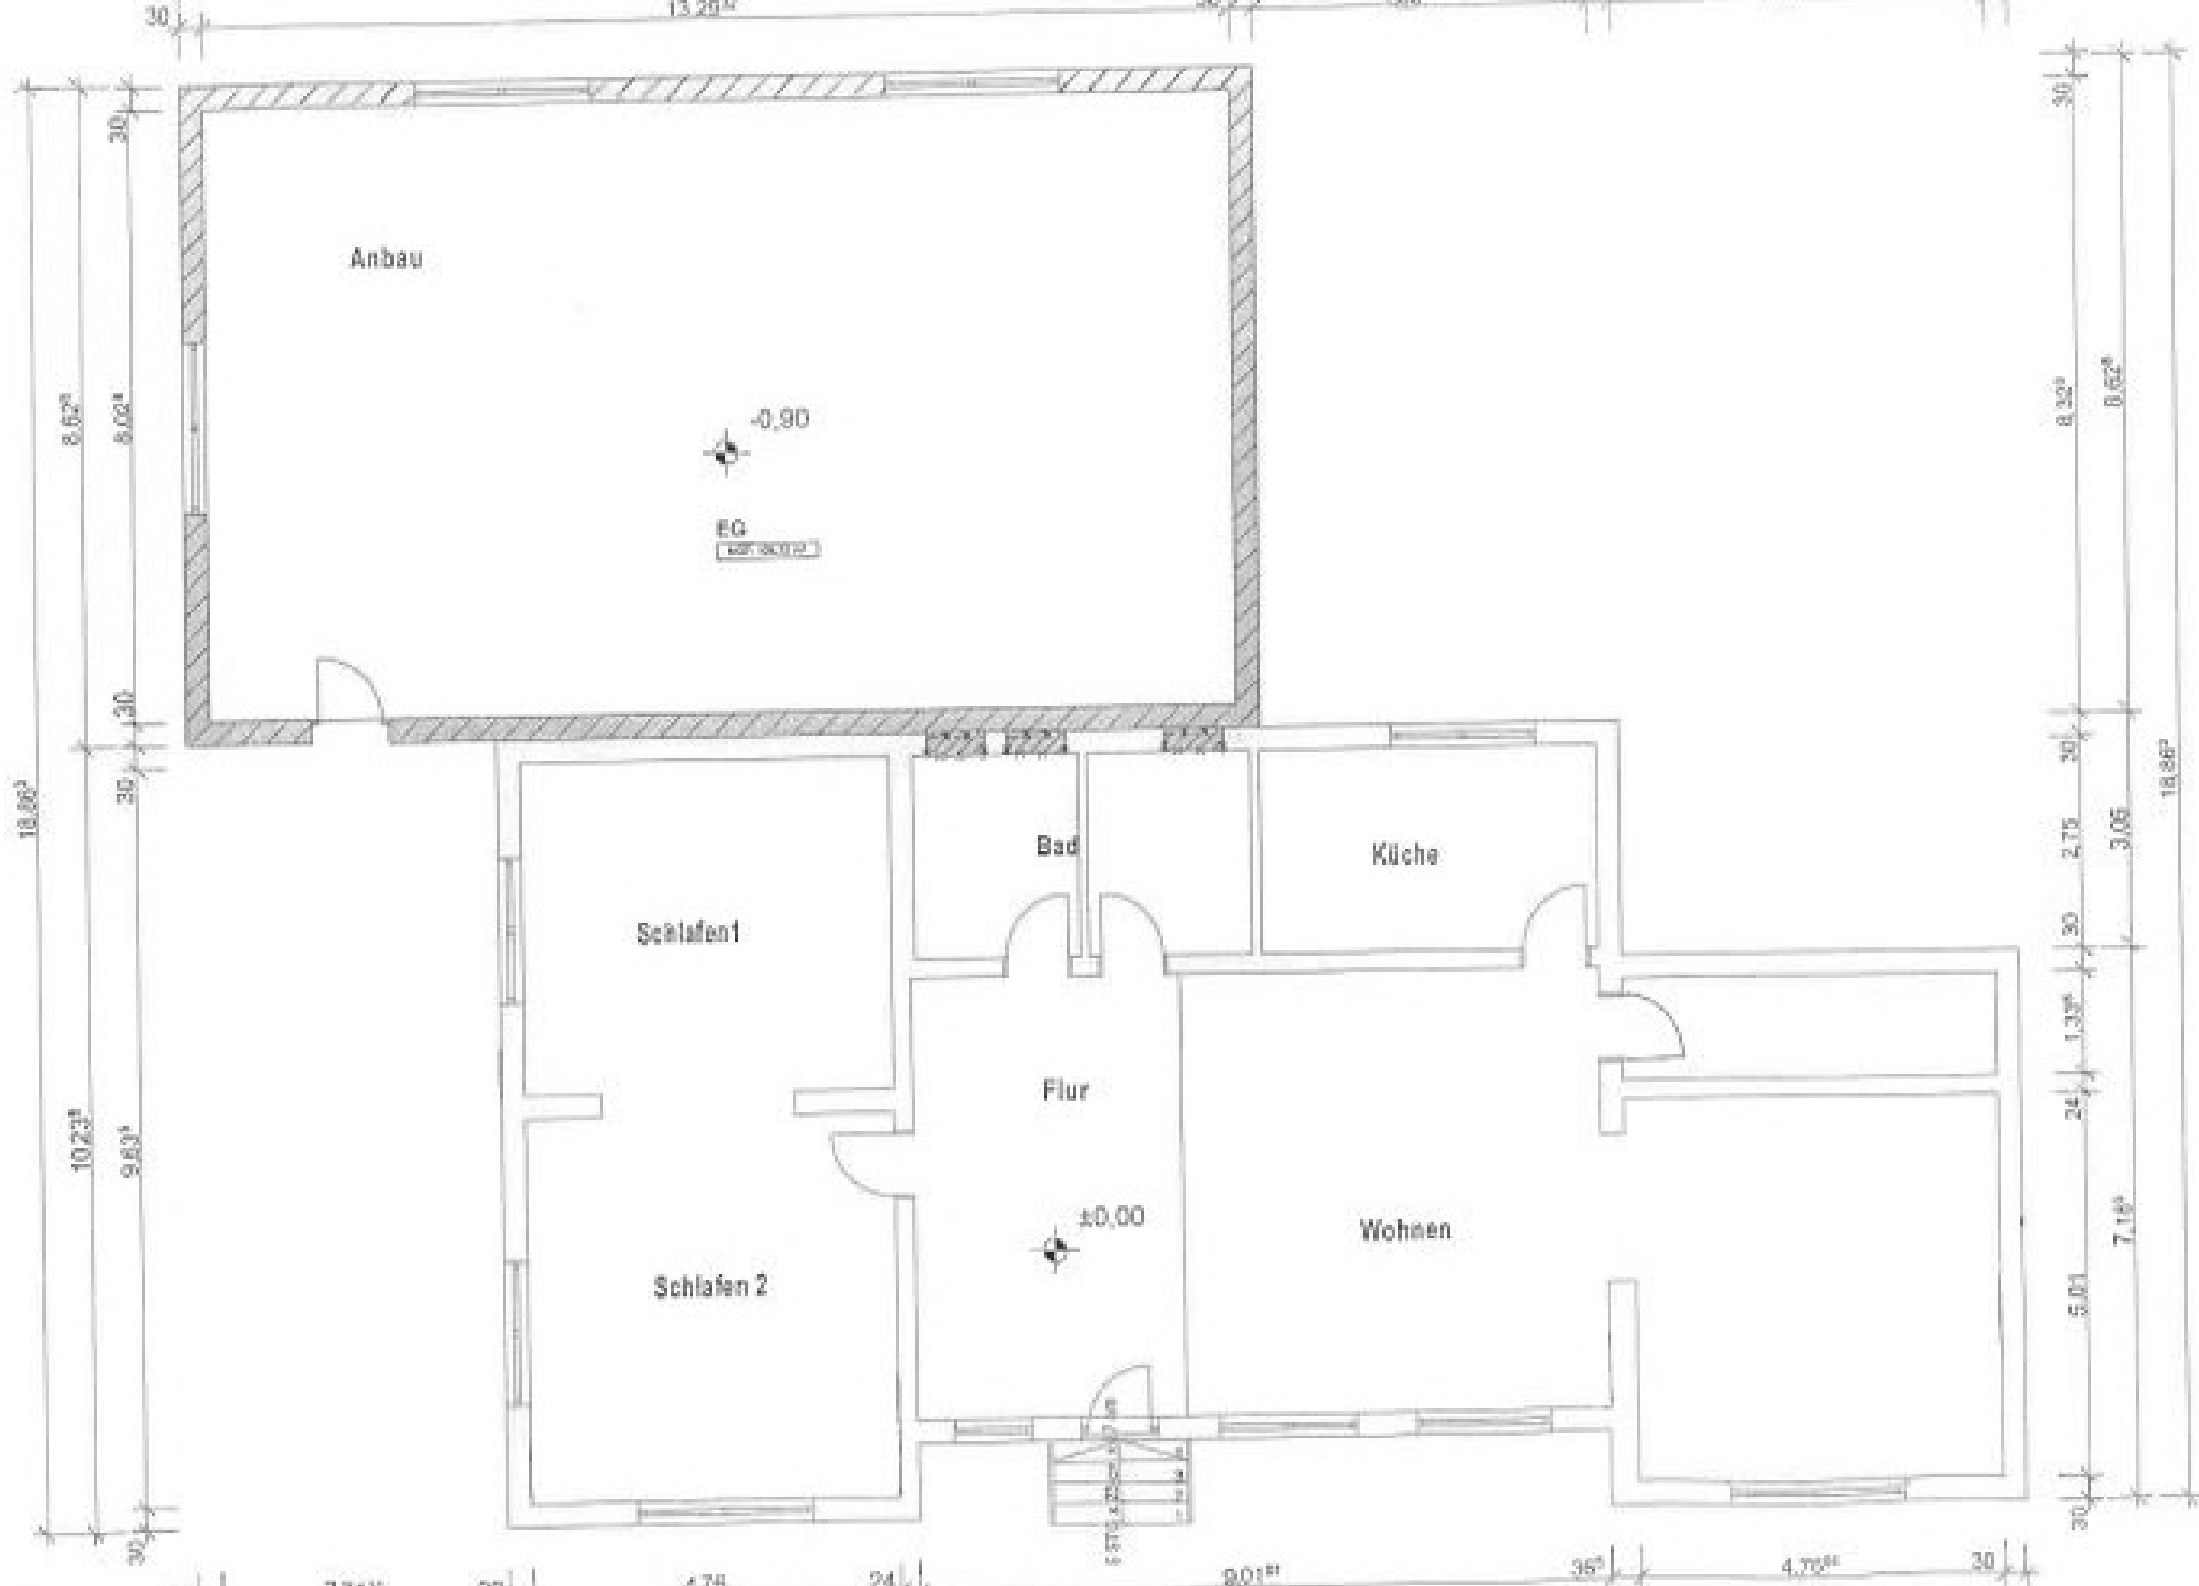

Allgemeine Perspektive

ANSICHT NORD (mit Anbau) 2-geschossig

ANSICHT Ost (mit Anbau) 2-geschossig

Schnitt A-A

281

99

107

109

Prinzenstraße

2

4

3

5

123

124

125

734

48

723

0,02 17,70 m²

601,70 m²

0,02 17,70 m²

17,70 m²

17,70 m²

1,19 m

1,19 m

0,02 17,70 m²

0,02 17,70 m²