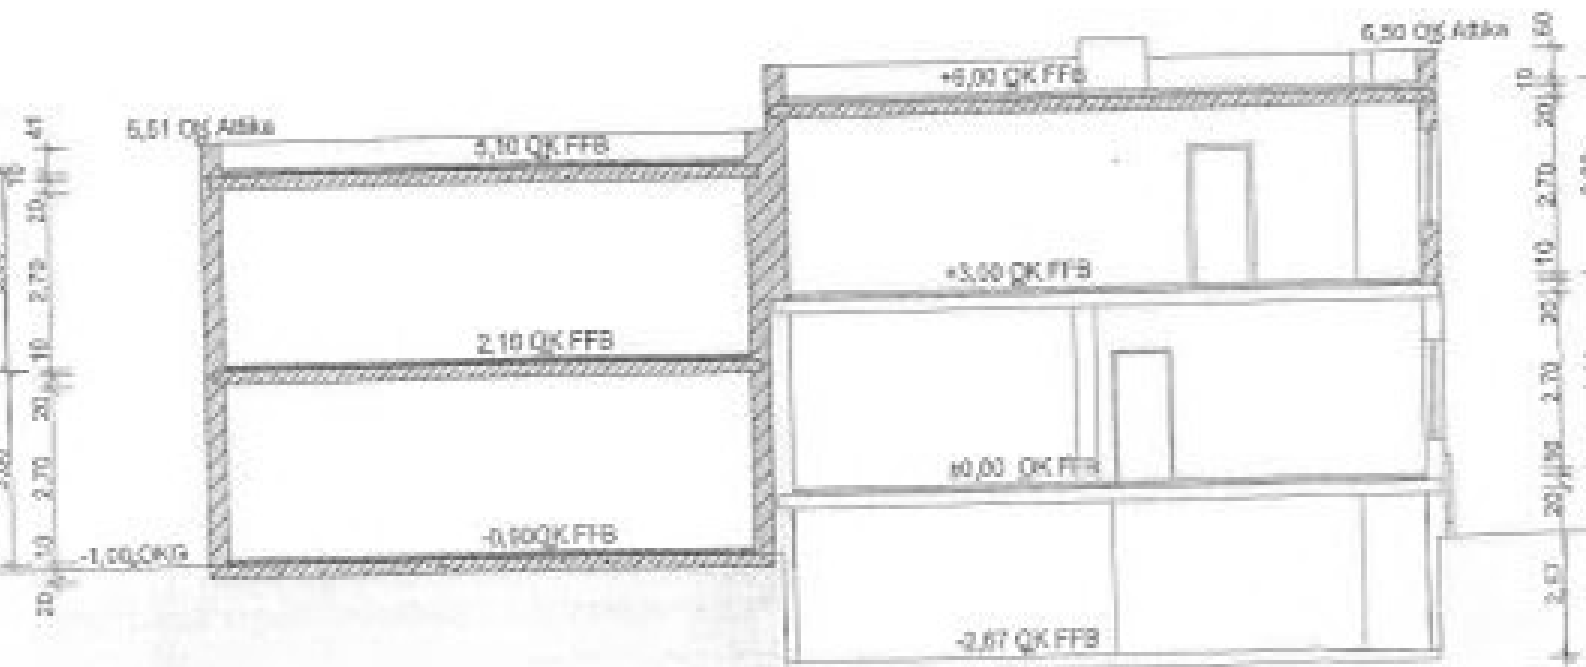

Allgemeine Perspektive

ANSICHT NORD (mit Anbau) 2-geschossig

ANSICHT Ost (mit Anbau) 2-geschossig

Schnitt A-A

281

99

107

109

Prinzenstraße

2

4

3

5

123

124

125

734

48

723

0,02 17,70 m²

601,70 m²

0,02 17,70 m²

17,70 m²

17,70 m²

1,19 m

1,19 m

0,02 17,70 m²

0,02 17,70 m²