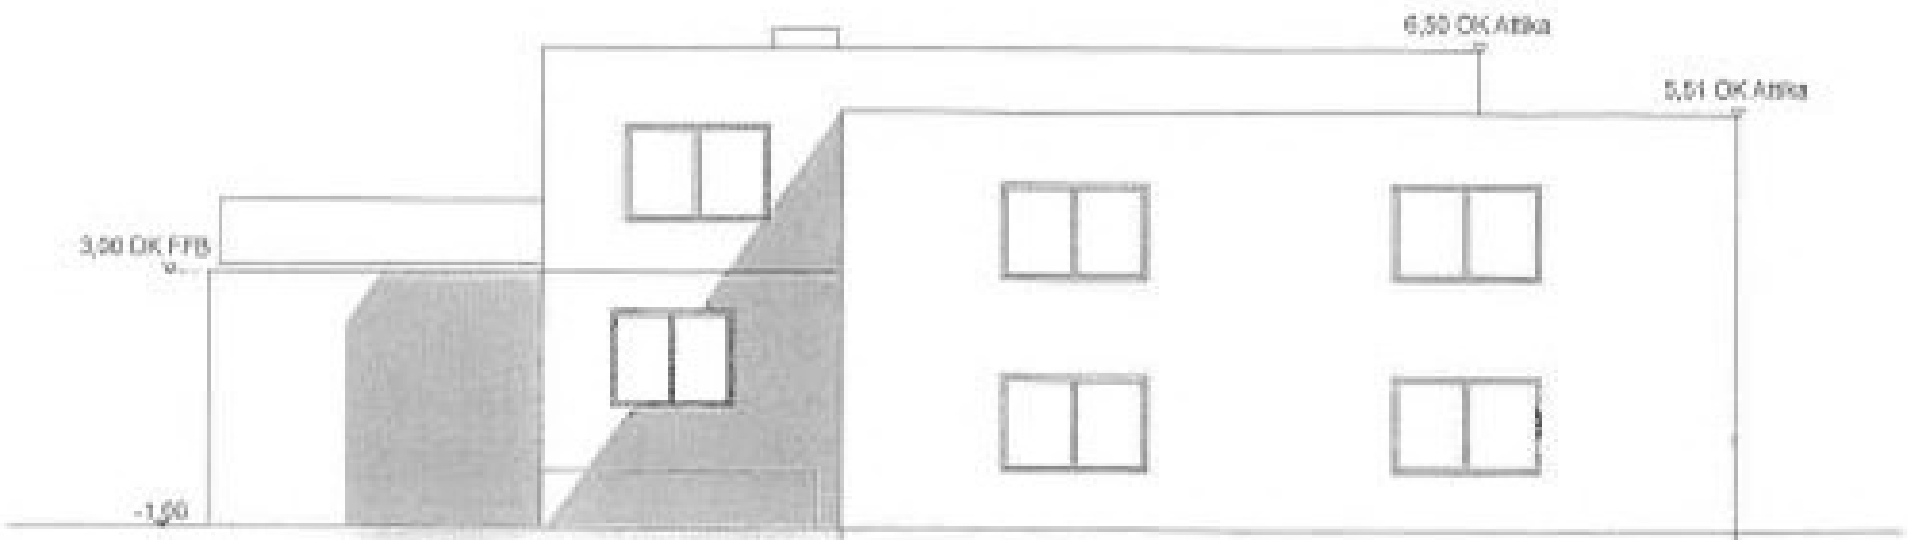

Allgemeine Perspektive

ANSICHT NORD (mit Anbau) 2-geschossig

ANSICHT Ost (mit Anbau) 2-geschossig

Schnitt A-A

281

99

107

109

Prinzenstraße

2

4

3

5

123

124

125

734

48

723

0,02 17,70 m²

601,70 m²

0,02 17,70 m²

17,70 m²

17,70 m²

1,19 m

1,19 m

0,02 17,70 m²

0,02 17,70 m²